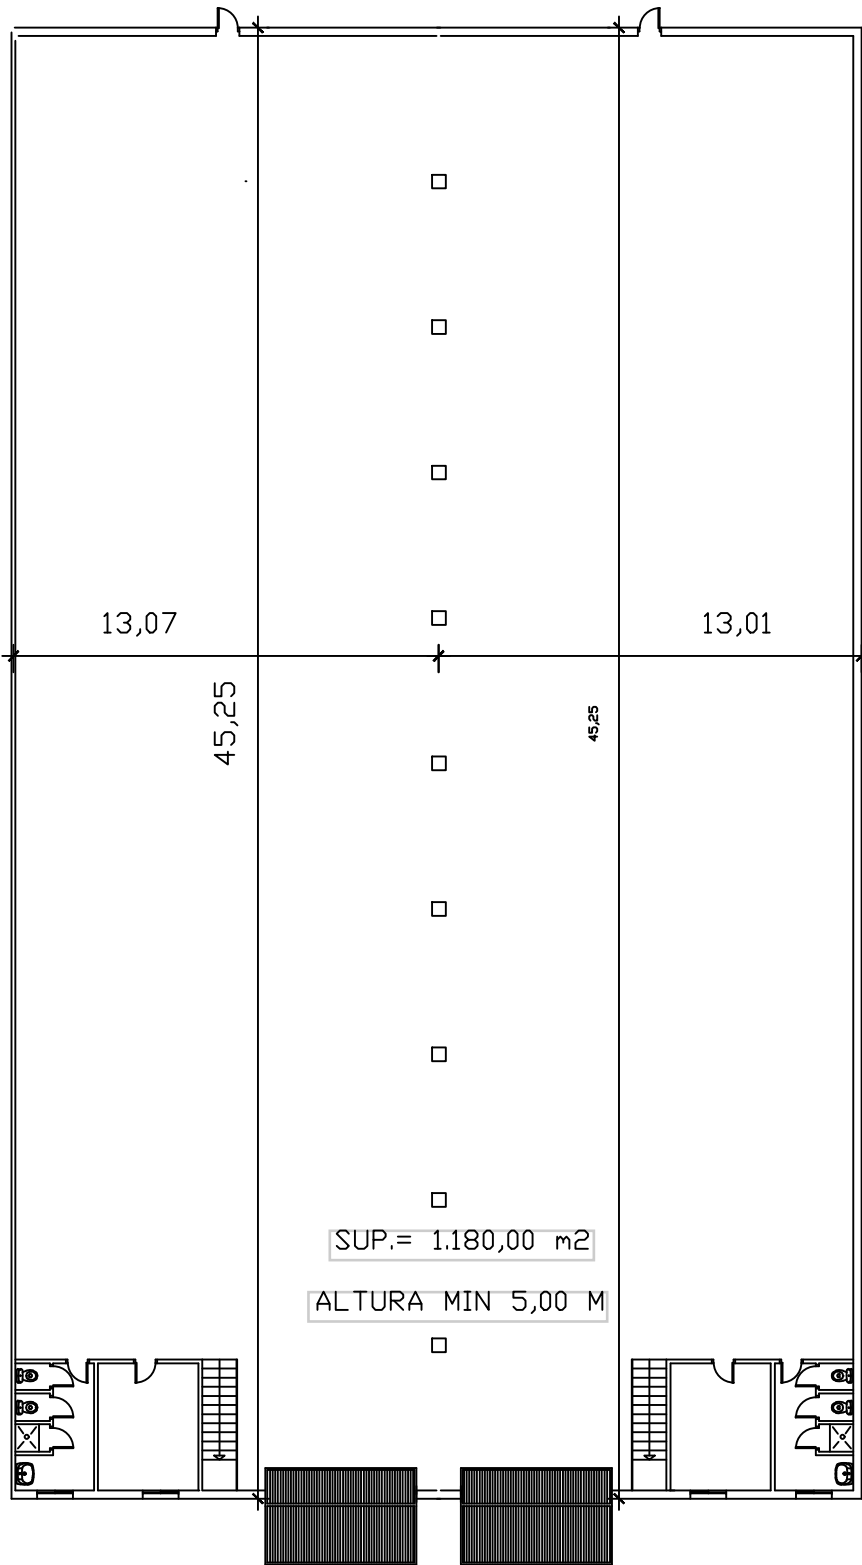

POLIGONO INDUSTRIAL EL LOMO

NAVE : MARGARITA Nº 30 - 32

SUP.= 25,00 m2

SUP.= 1.180,00 m2

ALTURA MIN 5,00 M

SUP.= 25,00 m2

PLANTA OFICINA

PLANTA BAJA